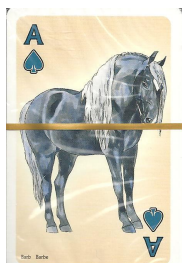

Mazzo: INTERNATIONAL HORSES

Tipo: Singolo  Doppio

Dorso:

Semi: *Salvo errore (il mazzo, della finlandese NELOSTUOTE (con marchio TACTIC), è ancora sigillato) le carte hanno probabilmente semi "francesi" illustrate con disegni di cavalli :*

Contenitore: *Le carte sono nella loro scatola che ha il fronte come dalla prima immagine ed il retro come dalla seconda:*