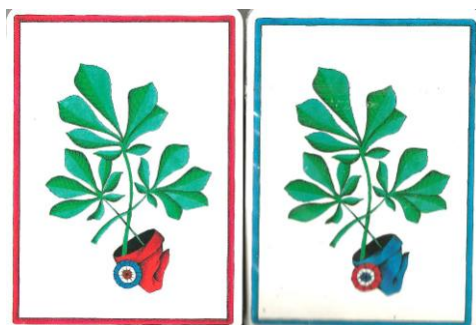

Mazzo: JEU DE LA RÉVOLUTION

Tipo: Singolo Doppio

Dorso:

Semi: *Bel Doppio Mazzo (nuovo ed uno ancora sigillato), stampato nel 1988 da Baptiste Paul Grimaud per FRANCE CARTES, con illustrazioni di Silvia MADDONNI ispirate a Motti e Personaggi della RIVOLUZIONE FRANCESE:*

Contenitore: *I due mazzi sono in una scatola in plastica rigida trasparente ce sul fronte ha l'immagine qui riprodotta (con la consueta riduzione a 35/100°):*