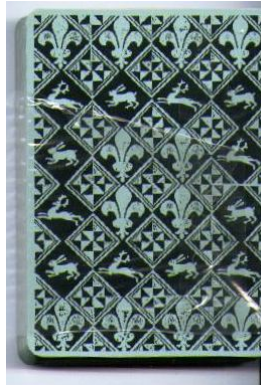

SCHEDA n°86

Mazzo: JEU ROMAN

Tipo: Singolo Doppio

Dorso:

Semi: *Si tratta di carte della Editions Dusserre – Paris, della Serie “Les ages de la vie” che essendo ancora cellophanate non ne sono visibili i semi; le figure (vedi foto) riproducono immagini da un manoscritto francese del XV Secolo;*

Contenitore: *Il mazzo è contenuto in una piccola scatola di cartoncino, della quale riproduciamo il dritto (foto 1) ed il verso (foto 2):*