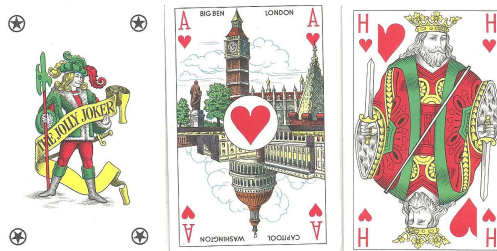

Mazzo: KATJA

Tipo: Singolo Doppio

Dorso:

Semi: *L e carte, di fabbricazione non rilevata e provenienti dalla Collezionista (?) ungherese Jánoska Antal, hanno semi francesi con illustrazioni sugli Assi:*

Contenitore: *Il mazzo è privo di contenitore.*