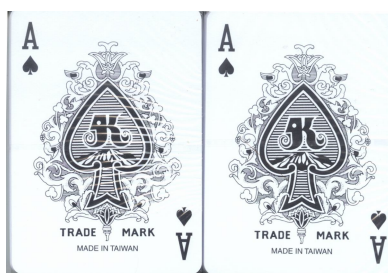

Mazzo: LANDINI

Tipo: Singolo Doppio

Dorso:

Semi: *s.e. (I due mazzi, “made in Taiwan” di marca non identificata, sono ancora sigillati) le carte sono pressoché sicuramente con i classici segni francesi:*

Contenitore: *I due mazzi sono in un contenitore in plastica rigida nera nella parte inferiore ma trasparente in quella anteriore a coperchio, il tutto all'interno di una scatola in cartoncino dai due versi identici:*