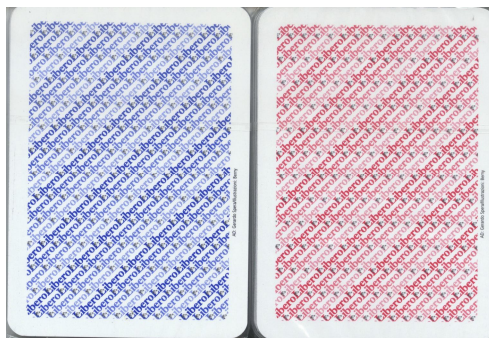

Mazzo: LIBERO (Politici-Elezioni 2008)

Tipo: Singolo  Doppio

Dorso:

Semi: *s.e. (I due mazzi, della Modiano, sono ancora sigillati) le carte hanno probabilmente i classici semi francesi con Assi e Figure illustrati da caricature di Politici disegnate da Benny disegnatore satirico di Libero:*

Contenitore: *Ciascun mazzo ha la propria scatola in cartoncino con fronte e retro come da immagine allegata:*