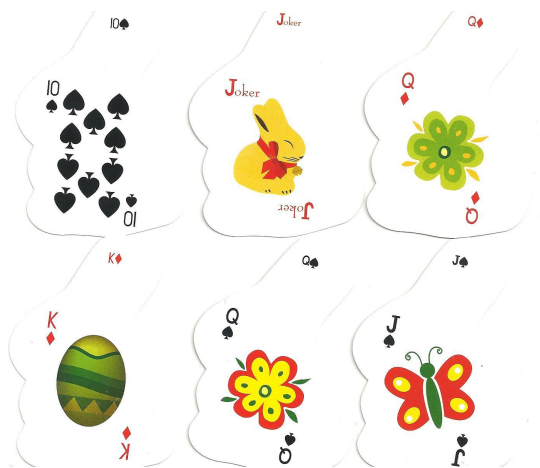

Mazzo: LINDT Gold Bunny

Tipo: Singolo Doppio

Dorso:

Semi: *Le carte, un mazzo sciolto di fabbricazione non rilevata sono veramente originali in quanto a forma di coniglietto con semi tradizionali ma figure con disegna diversi dai soliti semi francesi:*

Contenitore: *Il mazzo è privo di contenitore:*