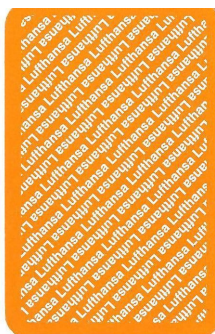

Mazzo: LUFTHANSA

Tipo: Singolo  Doppio

Dorso:

Semi: *Il mazzo, dell'ALTENBURG STRALSUNDER, West Germany, ha carte con i semi francesi:*

Contenitore: *Le carte sono nella propria scatola in cartoncino, un po' malandata con i due versi, come da immagine, identici:*