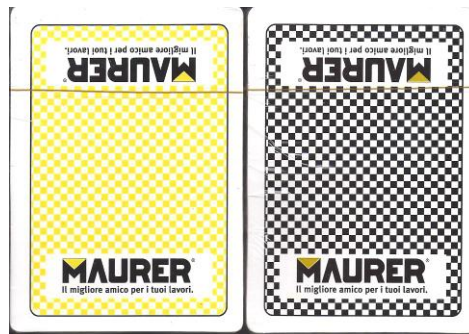

## Mazzo: MAURER FERRITALIA

Tipo: Singolo  Doppio

### Dorso:

**Semi:** Salvo errore ( le carte, di fabbricazione cinese non rilevata, sono ancora sigillate), dovrebbero avere i soliti semi francesi con solo l'immagine el logo nei Jolly:

**Contenitore:** I mazzi sono in una confezione da viaggio, in tela gialla con matita e blocchetto segnapunti: