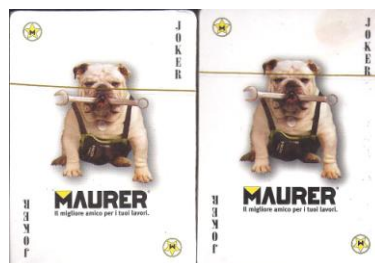

## Mazzo: MAURER FERRITALIA

Tipo: Singolo  Doppio

### Dorso:

**Semi:** Salvo errore ( le carte, di fabbricazione cinese non rilevata, sono ancora sigillate), dovrebbero avere i soliti semi francesi con solo l'immagine el logo nei Jolly:

**Contenitore:** I mazzi sono in una confezione da viaggio, in tela gialla con matita e blocchetto segnapunti: