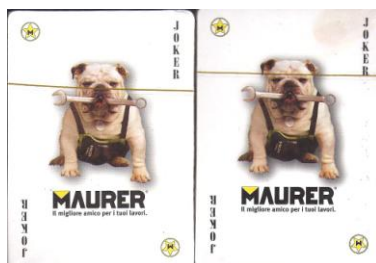

Mazzo: MAURER FERRITALIA

Tipo: Singolo Doppio

Dorso:

Semi: *Salvo errore (le carte, di fabbricazione cinese non rilevata, sono ancora sigillate), dovrebbero avere i soliti semi francesi con solo l'immagine el logo nei Jolly:*

Contenitore: *I mazzi sono in una confezione da viaggio, in tela gialla con matita e blocchetto segnapunti:*