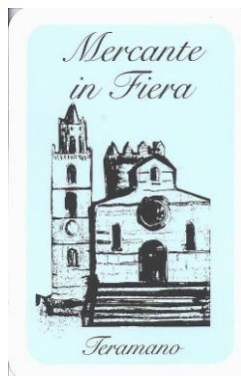

Mazzo: **MERCANTE IN FIERA TERAMANO**

Tipo: Singolo ☒ Doppio ☒

Dorso:

Semi: *Le carte, di manifattura locale poco nota, sono relative ad un Mercante in Fiera in dialetto Teramano con carte disegnate da Sandro Melarangelo:*

Contenitore: *Le carte sono tutte in un'unica scatola in cartoncino con la medesima immagine sui due versi:*