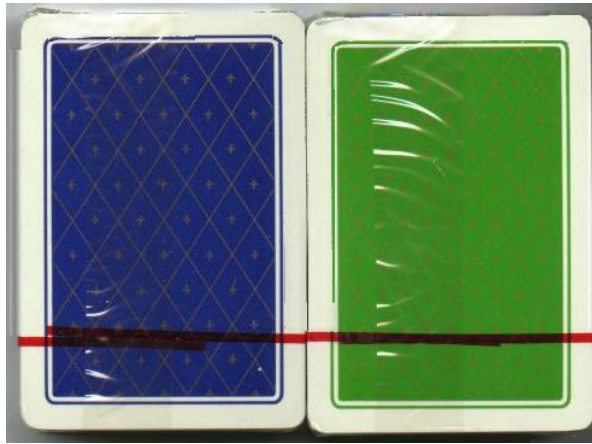

Mazzo: MINOAN LINES

Tipo: Singolo  Doppio

---

Dorso:

---

Semi: *S.E. ( I mazzi sono ancora sigillati)le carte che vengono dalla Grecia ma sono dell'italiana DAL NEGRO-Treviso hanno normali semi francesi.*

---

Contenitore: *I singoli mazzi sono ognuno nella rispettiva elegante scatola che sul retro ha riprodotti i dorsi delle rispettive carte e sui lati la scritta "MINOAN LINES" in color oro:*