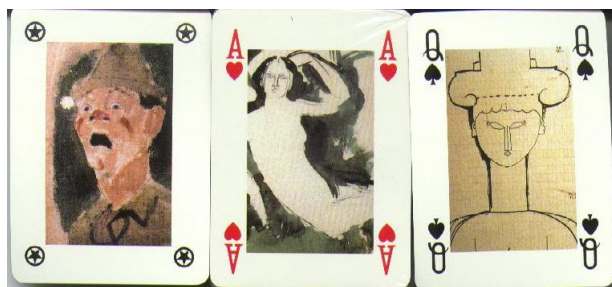

Mazzo: MODIGLIANI

Tipo: Singolo Doppio

Dorso:

Semi: *I mazzi, della DAL NEGRO, hanno i soliti semi "francesi", ma Assi Figure e Jolly sono illustrati con opere dell'Artista al quale sono intitolati i due mazzi:*

Contenitore: *I due mazzi sono in un contenitore in plastica rigida nera, a sua volta contenuto in una scatola di cartoncino che ha il fronte come da foto sotto ed il retro completamente nero senza illustrazioni, sui fianchi è riportata la firma del Pittore:*