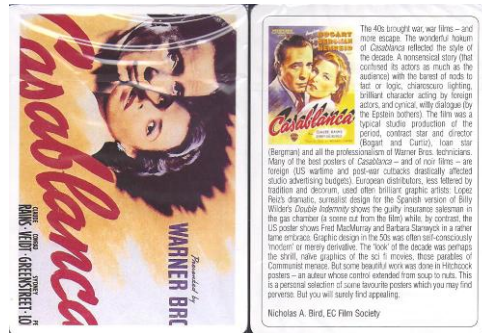

Mazzo: MOVIE STARS & POSTERS

Tipo: Singolo Doppio

Dorso:

Semi: *Salvo errore (le carte, della PIATNIK, sono ancora sigillate), dovrebbero avere i soliti semi francesi illustrate con fotografie di Stars o celebri Posters*

:

Contenitore: *I mazzi sono nella propria scatola in cartoncino che, ha il fronte come dalla prima immagine d il retro come con l'immagine di una carta:*