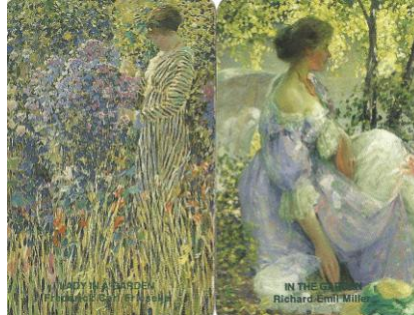

Mazzo: **MUSÉE D'ART AMÉRICAIN**

Tipo: Singolo Doppio

Dorso:

Semi: *Vintage di un bel Doppio Mazzo, edito da CARTAMUNDI per il Museo d'Arte Americana di Giverny (il Paese dove dimorò e morì Monet), completo ed in buono stato, dotato dei soliti semi francesi:*

Contenitore: *I due mazzi sono nella loro scatolina, essenziale in cartoncino, che ha sul fronte la riproduzione del dipinto di Richard E. Miller (come uno dei due Dorsi) come dall'immagine qui sotto riprodotta (nella consueta riduzione a 35/100°) ed il retro interamente verde con la sola scritta in oro del Museo:*