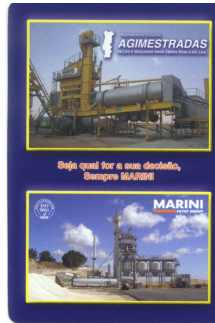

Mazzo: MARINI - AGRIMESTRADAS

Tipo: Singolo  Doppio

Dorso:

Semi: *Il mazzo, di edizione non conosciuta portoghese(sono state prodotte da un depositario lusitano della Ditta Italiana) ha carte dai classici semi francesi:*

Contenitore: *Il mazzo ha una propria scatolina come dalle due immagini del fronte e del retro:*