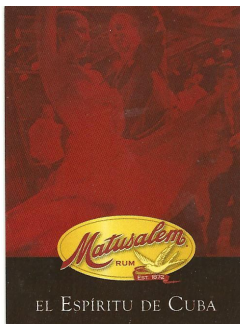

Mazzo: MATUSALEM

Tipo: Singolo Doppio

Dorso:

Semi: *Il mazzo, di manifattura non meglio identificata, ha semi "francesi" con variazioni pubblicitarie su Assi e Figure:*

Contenitore: *Il mazzo è nella propria scatola che sul fronte riproduce il dorso delle carte ed il retro è come dall'immagine qui riprodotta:*