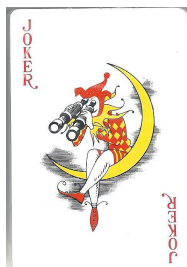

Mazzo: MAZDA

Tipo: Singolo Doppio

Dorso:

Semi: *Salvo errore (il mazzo, del quale non si rileva la manifattura, è ancora sigillato) ha probabilmente semi "francesi" :*

Contenitore: *Il mazzo ha una propria scatola in plastica rigida bianca opaca:*