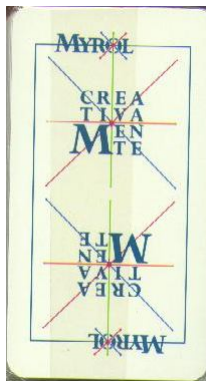

Mazzo: MYROL (Pierrel)

Tipo: Singolo Doppio

Dorso:

Semi: *S.E. (Il mazzo, della MODIANO- Trieste, è ancora sigillato) le carte dovrebbero avere semi napoletani:*

Contenitore: *Le carte sono in un'apposita scatola che ha sul fronte l'immagine come da foto sotto e sul retro la riproduzione del dorso delle carte , tutti gli altri lati sono blue senza alcuna scritta:*