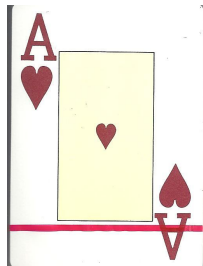

Mazzo: NTP Player's Cards

Tipo: Singolo  Doppio

Dorso:

Semi: *Salvo errore (il mazzo, della italiana NTP, è ancora sigillato) le carte hanno semi francesi, nello stile "Casinò":*

Contenitore: *Il mazzo ha la pria scatolina, sotto riprodotta, che ha un inconsueto forellino pr vedere il colore del dorso:*