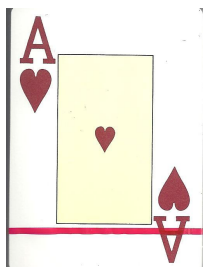

Mazzo: NTP Player's Cards

Tipo: Singolo Doppio

Dorso:

Semi: *Salvo errore (il mazzo, della italiana NTP, è ancora sigillato) le carte hanno semi francesi, nello stile "Casinò":*

Contenitore: *Il mazzo ha la pria scatola, sotto riprodotta, che ha un inconsueto forellino pr vedere il colore del dorso:*