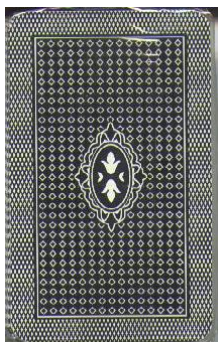

Mazzo: NAPOLETANE MODIANO

Tipo: Singolo Doppio

Dorso:

Semi: *Salvo errore (Il mazzo, della MODIANO- Trieste, è ancora sigillato) i semi sono i tradizionali "napoletani":*

Contenitore: *La scatolina in cui sono contenute ha i due versi come dalle prime due foto, mentre sul fianco è indicato il committente (vedi terza foto):*