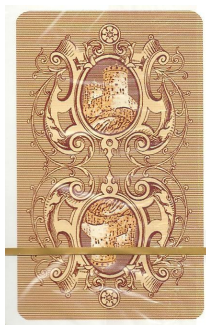

Mazzo: OLAVINLINNA

Tipo: Singolo  Doppio

---

Dorso:

---

Semi: *Salvo errore (il mazzo, della finlandese NELOSTUOTE, ed ispirato alla Fortezza finlandese in pietra più a settentrione d'Europa, è ancora sigillato) le carte hanno probabilmente semi "francesi" decorati in stile medioevale :*

---

Contenitore: *La scatola propria del mazzo ha il fronte con l'immagine qui riprodotta ed il retro con la riproduzione del Dorso delle stesse carte:*