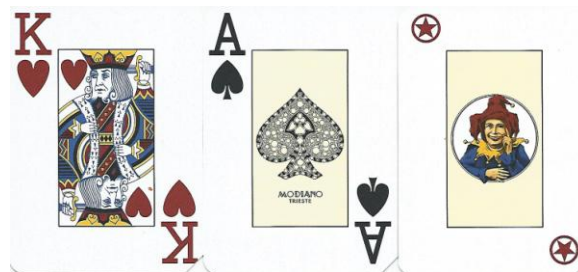

# Mazzo: **PARK CASINO' & HOTEL 2**

**Tipo:** Singolo  Doppio

**Dorso:**

**Semi:** *Le carte, della MODIANO, erano ancora sigillate m sono state aperte solo per la compilazione della presente ed hanno i soliti semi francesi :*

**Contenitore:** *I mazzi sono all'interno di una scatola, in cartoncino che ha il fronte come dalla prima immagine qui sotto riprodotta (nella consueta riduzione di 35/100°) ed il retro come da quella a fianco:*