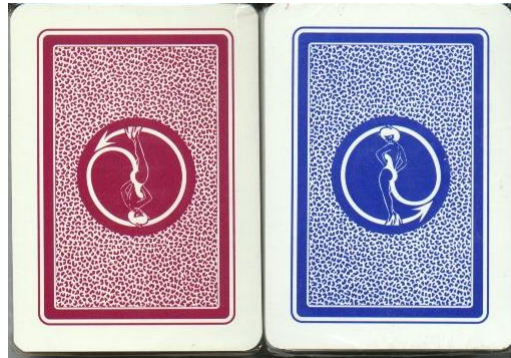

Mazzo: PLAY BOY

Tipo: Singolo Doppio

Dorso:

Semi: *S.E. (i due mazzi sono ancora sigillati) le carte della MODIANO hanno normali semi francesi.*

Contenitore: *Ogni mazzo è in una scatola di cartoncino che reca lo stesso disegno e scritta sui due versi:*