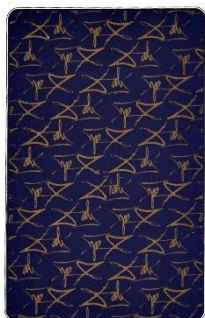

Scheda n° 3211

Mazzo: **POKER Tarot – SALVADOR DALÍ**

Tipo: **TAROCCHI** Singolo Doppio

Dorso:

Semi: Mazzo di carte da gioco vintage, prodotto dalla spagnola NEGSA, usato ma in ottimo stato, è la replica autentica, autorizzata nel 198, dell'originale di proprietà della DALART N.V. delle Indie orientali, disegnato dal noto pittore spagnolo SALVADOR DALÍ, che unisce semi francesi ai semi regionali tradizionali: ricevuto in omaggio da persona al momento non bene identificata che l'ha acquistato a suo tempo ad una Mostra: