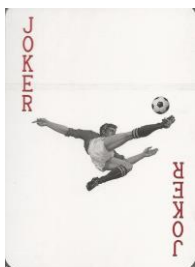

Mazzo: **PANINI 50°**

Tipo: Singolo  Doppio

Dorso:

**Semi:** Anche se è arrivato in un lotto di vintage questo mazzo di carte, prodotto in Cina per la MARKS & SPENCER, è ancora sigillato ma dovrebbe avere i soliti semi francesi ed ha uno storico brand italiano delle figurine sportive nel suo Cinquantenario:

**Contenitore:** Le carte sono nella loro scatolina, in un robusto cartoncino, che ha il fronte come dalla prima immagine qui sotto riprodotta (con la consueta riduzione a 35/100°) ed, il retro, come da quella a fianco: