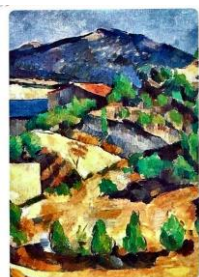

# Mazzo: PAUL CÉZANNE

Tipo: Singolo  Doppio

Dorso:

**Semi:** Mazzo singolo di carte da gioco, prodotto dalla PIATNIK per la "Bird Playing Cards", era ancora sigillato ma è stato aperto solo per la redazione della presente Scheda, rivelando semi francesi tutti sulle riproduzioni di opere del noto pittore post-impressionista francese (Aix-en-Provence 1839-1906) ma cresciuto nel seno di una famiglia di origini italiane:

**Contenitore:** Le carte sono nella loro scatola, in cartoncino, che ha il fronte come dall'immagine qui sotto riprodotta (con la consueta riduzione a 35/100°) e, sul retro, la riproduzione dell'Asso di Cuori: