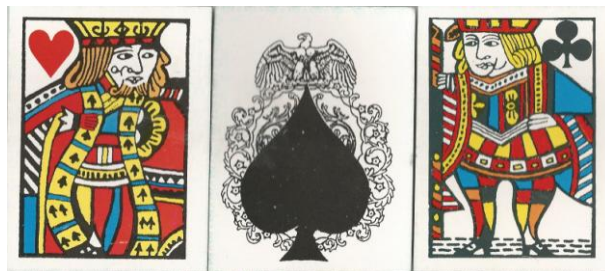

Mazzo: PHARO CARDS HART'S SQUARED

Tipo: Singolo Doppio

Dorso:

Semi: *Le carte, una riproduzione delle carte usate nel West prima del 1870 (senza numeri e Jolly e con disegni delle Figure un po' approssimativi) prodotte dalla DIAMOND STAR COMPANY MFG, erano ancora sigillate ma sono state aperte solo per la compilazione della presente Scheda, ed hanno semi francesi:*

Contenitore: *Le carte sono nella loro scatola, in cartoncino, che ha il fronte come dalla prima immagine qui sotto riprodotta (nella consueta riduzione di 35/100°) ed il retro come da quella affiancata:*