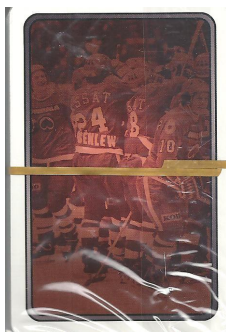

Mazzo: **PLAYING CARDS (NELOSTUOTE)**

Tipo: Singolo  Doppio

---

Dorso:

Semi: *Salvo errore (il mazzo, della finlandese NELOSTUOTE, marchio "TACTIC", è ancora sigillato) hanno probabilmente semi "francesi" illustrati con fotografie sportive:*

Contenitore: *Il mazzo è nella propria scatola che ha il fronte come dalla prima immagine, ed il retro come la successiva:*