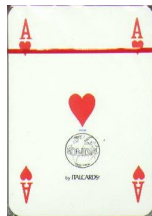

Mazzo: POKER - IL GIOCO DELLA COPPIA

Tipo: Singolo Doppio

Dorso:

Semi: *Salvo errore, il mazzo della ITALCARDS è ancora sigillato, dovrebbe avere i classici semi "francesi":*

Contenitore: *Le carte sono in una loro scatola in cui sui due lati grandi le immagini riprodotte nelle foto sotto:*