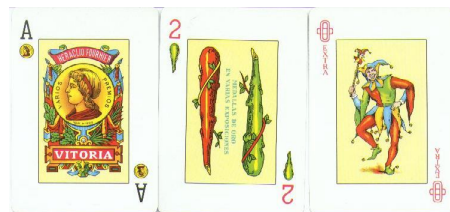

Mazzo: POKER ESPANOL n° 20

Tipo: Singolo Doppio

Dorso:

Semi: *Il mazzo, della spagnola FOURNIER, ha semi analoghi alle ns. “napoletane”:*

Contenitore: *Apposita scatolina che il fronte come da foto a sinistra ed il retro come da foto a destra:*