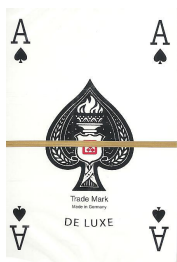

Mazzo: PROJEKT UDENFO

Tipo: Singolo Doppio

Dorso:

Semi: *Salvo errore (il mazzo, della tedesca NSV GmbH - Zindorf, è ancora sigillato) le carte hanno probabilmente semi "francesi":*

Contenitore: *Il mazzo è in una scatola standard, ad incastro in plastica rigida completamente trasparente:*