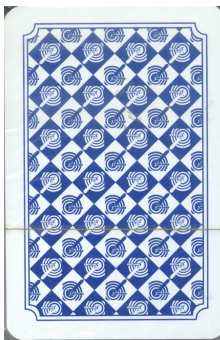

Mazzo: PROLINE

Tipo: Singolo Doppio

Dorso:

Semi: *s.e. (Il mazzo, della TREFL-Cracovia (Polonia), che mi ha inviato le carte in omaggio, è ancora sigillato) le carte dovrebbero avere semi francesi con inserite illustrazioni di prodotti della Ditta pubblicizzata:*

Contenitore: *Il mazzo ha la propria scatola in cartoncino con la medesima illustrazione sui due versi:*