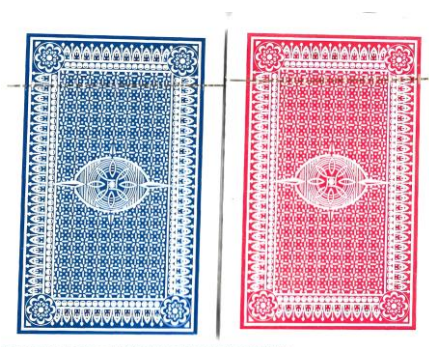

Mazzo: **ROMMÉ**

Tipo: Singolo  Doppio

Dorso:

**Semi:** Doppio mazzo di carte da gioco, di manifattura, probabilmente dell'estro oriente, non rilevata, ancora sigillate, salvo errore hanno semi francesi e sono mazzi da ramino (in tedesco "ROMME") importato dall'importatore di articoli da regalo e giocattoli Krüger Gregoriades di Amburgo (Germania):

**Contenitore:** I mazzi sono ognuno nella propria scatola, in cartoncino, ed hanno entrambe il fronte come dalla prima immagine ed il retro come da quella a fianco (entrambi nella riduzione a 35/100°):