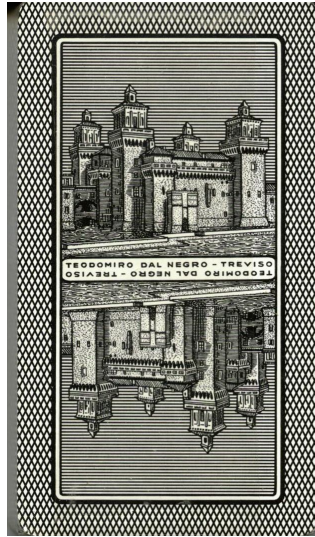

Mazzo: ROMAGNOLE

Tipo: Singolo Doppio

Dorso:

Semi: *S.E (Il mazzo è ancora sigillato) i semi sono quelli napoletani:*

Contenitore: *Scatola in cartoncino, come da foto (sul retro la riproduzione del dorso):*