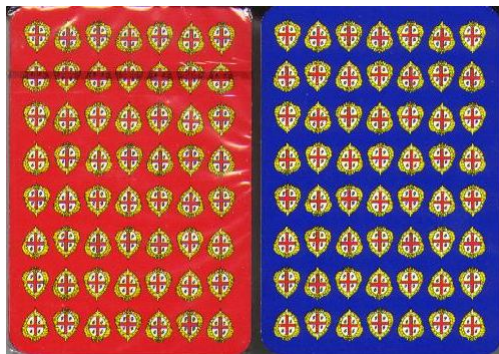

Mazzo: SARDEGNA (Costumi)

Tipo: Singolo Doppio

Dorso:

Semi: *Uno dei due mazzi è ancora sigillato; i mazzi della ITALCARDS per la “Edizioni R.Balzano,Olbia” hanno semi francesi, indicati solo su una diagonale e sono illustrate con costumi, vedute turistiche, bronzetti, ecc, tutti riferiti all’Isola:*

Contenitore: *Le carte sono in un’unica scatola in cartoncino che ha il fronte come dalla prima foto ed il retro come dalla seconda:*