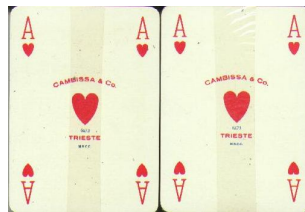

Mazzo: SCOTCH BRIDGE

Tipo: Singolo Doppio

Dorso:

Semi: *Salvo errore (I due mazzi, della poco ricorrente "CAMBISSA & Co.- Trieste, sono ancora sigillati) i semi dovrebbero essere i classici francesi:*

Contenitore: *I mazzi sono in una scatola in plastica rigida nera con una guaina in cartoncino che ha su entrambe i versi l'immagine qui riprodotta:*