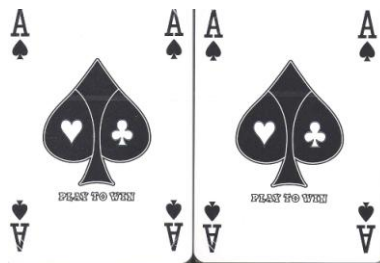

Mazzo: SSC NAPOLI

Tipo: Singolo **Doppio**

Dorso:

Semi: *Salvo errore (le carte, di fabbricazione europea non identificata, per la Società Sportiva di Calcio Napoli, la sono ancora sigillate) dovrebbero avere semi francesi:*

Contenitore: *I mazzi sono in un contenitore in plastica rida bianca con un'originale apertura circolare , il tutto all'interno di un'unica scatola in cartoncino che sul retro ha l'immagine del Dorso delle carte stesse:*