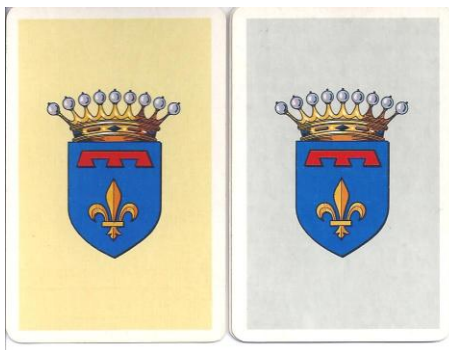

Mazzo: STEMMI

Tipo: Singolo Doppio

Dorso:

Semi: *I mazzi d'epoca, dell'austriaca PIATNIK,. ed, hanno carte con eleganti ed inconsueti semi francesi:*

Contenitore: *I mazzi hanno un'elegante scatolina in pelle lavorata con due comparti e che, sul retro, ha riprodotti i dorsi delle carte:*