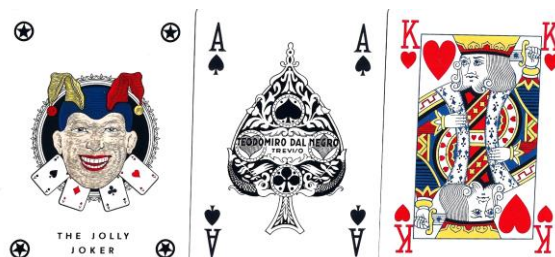

Mazzo: SUPERPILA**Tipo: Singolo** **Doppio** **Dorso:**

Semi: Doppio mazzo di carte da gioco vintage, prodotte dalla DAL NEGRO per la ERRESEI (un'Azienda di Vilminore (BG) specializzata nella tecnologia del design) completo ed in buono stato, dotato dei consueti semi francesi standard, con il brand di quella che era un'azienda italiana produttrice di batterie elettriche, fondata nel 1927 a Firenze, è ora di proprietà della statunitense "Procter & Gamble" ora commercializzata con il marchio "Duracell Batteries"

Contenitore: I mazzi sono in un contenitore in plastica rigida bianca con attorno una guaina, in cartoncino, che ha il fronte come dalla prima immagine ed il retro come da quella a fianco, qui sotto riprodotte con la consueta riduzione a 35/100°: