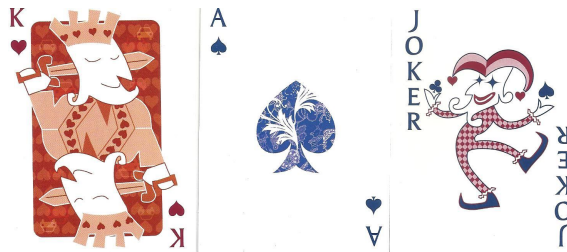

Mazzo: SINGAPORE AIRLINES

Tipo: Singolo Doppio

Dorso:

Semi: *Il mazzo, ancora sigillato, è di fabbricazione non rilevata, ha semi "francesi" con Figure dal disegno originale:*

Contenitore: *Il mazzo ha la propria scatola in cartoncino con la stesse immagine sui due versi che è poi la stessa del Dorso:*