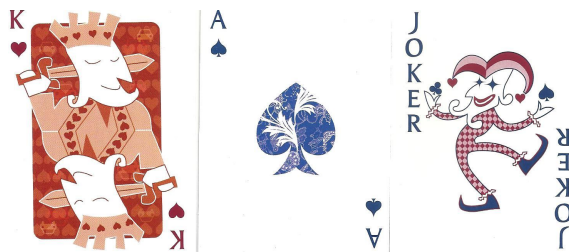

Mazzo: SINGAPORE AIRLINES

Tipo: Singolo Doppio

Dorso:

Semi: *Il mazzo aperto unicamente per la compilazione della Scheda, è di fabbricazione non rilevata, ha semi "francesi" con Figure dal disegno originale:*

Contenitore: *Il mazzo ha la propria scatola in cartoncino con la stesse immagine sui due versi che è poi la stessa del Dorso:*