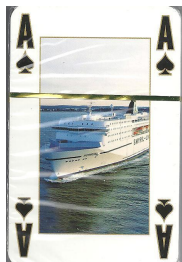

Mazzo: SMYRIL LINE

Tipo: Singolo Doppio

Dorso:

Semi: *Salvo errore (il mazzo, di manifattura non identificata, è ancora sigillato) ha probabilmente semi "francesi" con fotografie di navi della Linea:*

Contenitore: *Il mazzo è nella propria scatola in cartoncino che ha il retro completamente azzurro senza alcuna scritta né immagine:*