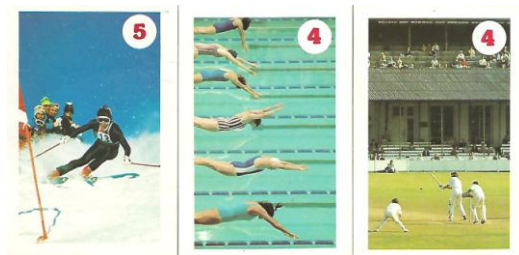

# Mazzo: **SPORTSMAN'S RUMMY**

**Tipo: Singolo**  **Doppio**

**Dorso:**

**Semi:** *Vintage di un mazzo di carte, di manifattura non rilevata, in buono stato e completo (segni di usura solo sulla scatola), per un gioco descritto sul retro della scatola e con carte tutte con fotografie che illustrano le diverse discipline sportive e con valori in numeri da 1 a 9 e di dimensione più ridotte del solito (8,43 x 5,63 vs. 10,01 x 8,72):*

**Contenitore:** *Le carte sono nella loro scatola, in cartoncino (restaurato con fotomontaggio), che ha il fronte come dalla prima immagine qui sotto riprodotta (nella consueta riduzione di 35/100°) ed il retro come da quella affiancata:*