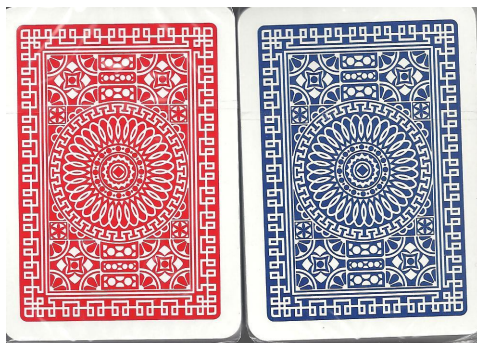

Mazzo: TEXAS POKER hold'em

Tipo: Singolo  Doppio

Dorso:

Semi: *Salvo errore (i due mazzi, della MODIANO, sono ancora sigillati) le carte hanno semi francesi, nello stile "Casinò":*

Contenitore: *I due mazzi hanno ognuno la propria scatola, entrambe con la stessa immagine del fronte, ma diverse nel retro:*