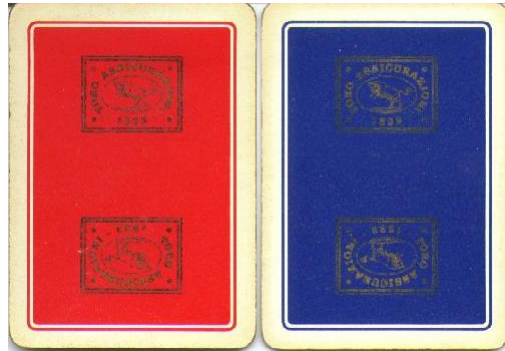

Mazzo: TORO ASSICURAZIONI

Tipo: Singolo Doppio

Dorso:

Semi: *Le carte, della DAL NEGRO, hanno i classici semi francesi:*

Contenitore: *I mazzi sono privi di contenitore.*
