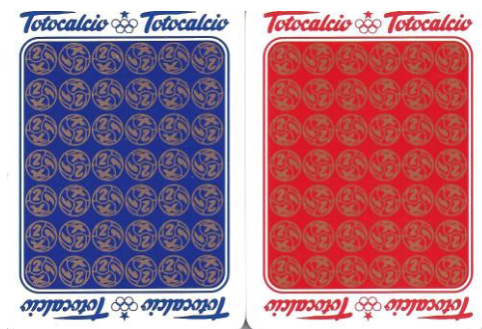

Mazzo: **TOTOCALCIO**

Tipo: Singolo Doppio

Dorso:

Semi: *Le carte, della MASENGHINI di Bergamo, hanno i soliti semi francesi:*

Contenitore: *I mazzi sono in verticale in un contenitore in plastica rigida blu scuro ricoperto da un coperchio unico ad incastro in cartoncino con su entrambe i versi l'immagine dei dorsi delle carte stesse:*