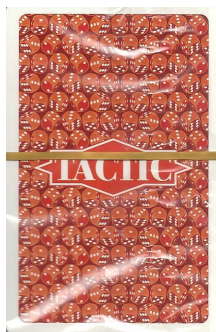

Mazzo: TACTIC

Tipo: Singolo Doppio

Dorso:

Semi: *Salvo errore (il mazzo, della finlandese NELOSTUOTE, è ancora sigillato) le carte hanno probabilmente semi "francesi" illustrate da immagini sponsorizzate Disney :*

Contenitore: *Il mazzo è nella propria scatola che sul retro riproduce il Dorso delle carte:*