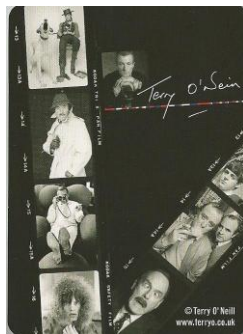

# Mazzo: TERRY O'NEAL PLAYING CARDS

Tipo: Singolo  Doppio

**Dorso:**

**Semi:** *Vintage di un mazzo di carte, edito dalla Società di digital marketing TERRYO ed ispirato al celebre fotografo di celebrità musicali TERRY O'NEAL, completo ed in ottimo stato e dotato dei soliti semi francesi:*

**Contenitore:** *Le carte sono ricoperte da una guaina a righe colorate (come dalla prima immagine in scala 35/100°), poi nella loro scatola, in cartoncino, che ha il fronte come dalla immagine qui sotto riprodotta al centro (nella consueta riduzione di 35/100°) il tutto è poi avvolto da un'altra guaina che richiama i Dorsi delle carte stesse come nell'ultima immagine affiancata:*